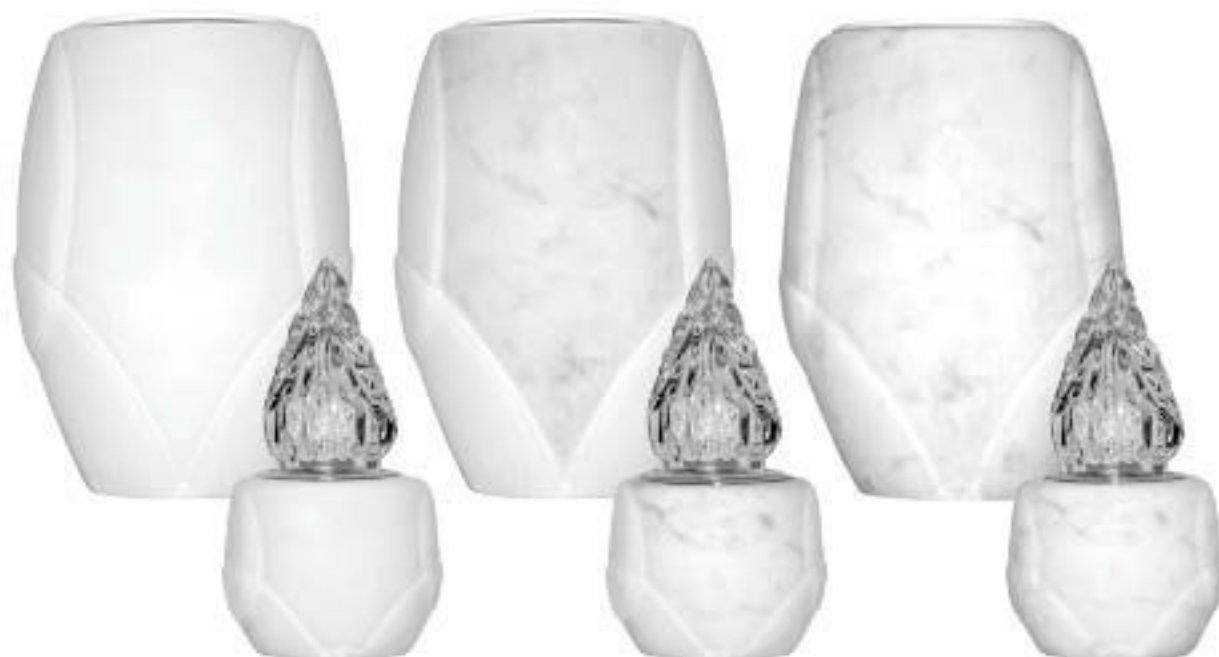

SERIE ZEUS

Art	Descrizione	Attacco	Decoro
Z 100	Vaso h 20 cm	Parete	Bianco
Z 101	Vaso h 20 cm	Terreno	Bianco
Z 102	Lampada Ø 5 cm	Parete	Bianco
Z 103	Lampada Ø 5 cm	Terreno	Bianco

Art	Descrizione	Attacco	Decoro
Z 104	Vaso h 20 cm	Parete	Parziale
Z 105	Vaso h 20 cm	Terreno	Parziale
Z 106	Lampada Ø 5 cm	Parete	Parziale
Z 107	Lampada Ø 5 cm	Terreno	Parziale

Art	Descrizione	Attacco	Decoro
Z 108	Vaso h 20 cm	Parete	Totale
Z 109	Vaso h 20 cm	Terreno	Totale
Z 110	Lampada Ø 5 cm	Parete	Totale
Z 111	Lampada Ø 5 cm	Terreno	Totale